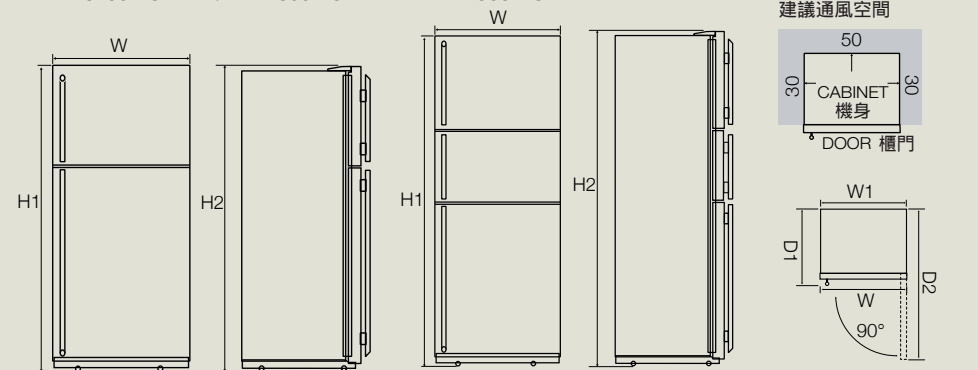

重要事項!
請留意廚房內有足夠空間移放雪櫃。
* 因改進而變更規格，恕不另行通知。
所有圖片只供參考。

Dimension & installation guide (Measurements in mm) 安裝指示圖 (毫米)

2-door Fridge 雙門雪櫃

ETB2600 PC-RMY / ETB2600 PC-RMY

3-door Fridge 三門雪櫃

ETB2603 PC-RMY

Max. door height (H1) Total height (H2) Door width (W) Carbinet width (W1) Total depth (D1) Depth door open (D2)
櫃門高度 (H1) 總高度 (H2) 櫃門闊度 (W) 機身闊度 (W1) 總深度 (D1) 展開櫃門深度 (D2)