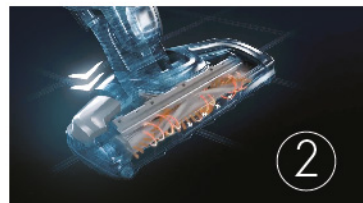

## 簡易・輕鬆清潔設計

獨家BRC簡易  
滾軸清潔設計

毛髮截斷科技

伊萊克斯獨有的「毛髮截斷技術」，只需輕踩腳踏數次，即可切斷纏繞於滾軸的毛髮並即時吸走，免卻徒手清潔的煩惱。

毛髮纏繞，降低吸扒效能

輕踩腳踏數下，立即  
截斷纏繞毛髮

斷髮直接被吸入並收集  
於集塵盒內