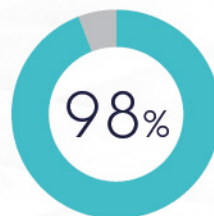

### 使用時間長達48分鐘<sup>\*1</sup>

新改良的ERGORAPIDO渦輪鋰電科技，提供更強電力支援，延長使用時間至48分鐘<sup>\*1</sup>，達到更完美的清潔效果。

一般模式

加強模式

集塵效率