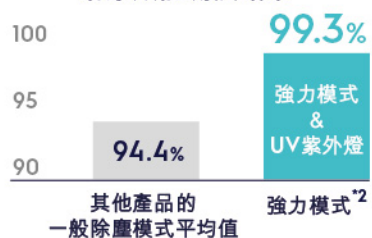

# BedPro Power™

UV電動床褥吸扒  
清潔效能達99.3%\*1

英國防敏協會認證

## 清潔效能測試結果\*1

伊萊克斯三合一無線吸塵機  
原裝配備電動床褥吸扒連UV  
紫外燈，經測試證實可去除  
99.3%塵蟎\*1