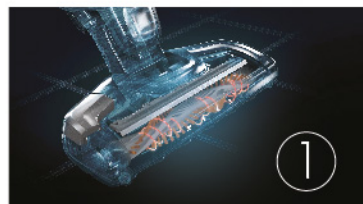

## 簡易・輕鬆清潔設計

獨家BRC簡易  
滾軸清潔設計

毛髮截斷科技

伊萊克斯獨有的「毛髮截斷技術」，只需輕踩腳踏數次，即可切斷纏繞於滾軸的毛髮並即時吸走，免卻徒手清潔的煩惱。

毛髮纏繞，降低吸扒效能

輕踩腳踏數下，立即  
截斷纏繞毛髮

斷髮直接被吸入並收集  
於集塵盒內