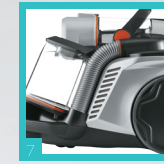

◆ 雙氣流通道
空氣力學氣流設計，能在短時間內產生最大氣流量