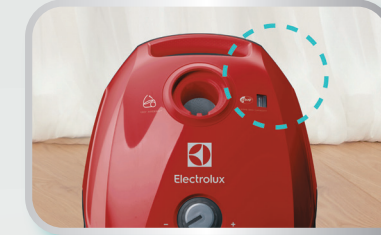

POWERFORCE™
強力全效吸塵機
ZPF2320TP

ErgoShock™ Bumper防撞設計

機身特設軟膠防撞，全面保護家具