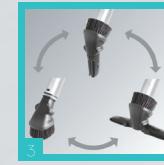

◆ AeroPro™ 3合1吸嘴
縫隙、傢俱、毛刷3合1，無須更換，輕鬆清潔每個角落