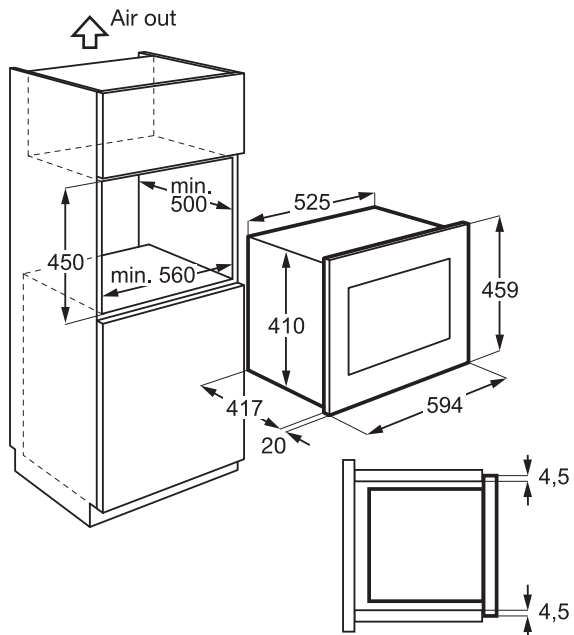

EOM5420AAX

45厘米焗爐

EYV9747AAX EYV8740BAX

真空包裝抽屜及慢煮蒸焗爐

EVD14900OX

保溫抽屜及45厘米焗爐

EED14700OX

廚房電視機

ETV4500ZM

* min. 250 mm installation space
** installation for the right and left side

保溫抽屜及咖啡機

EED14700OX

咖啡機

EBC54524AX

EFC926BAR

EFC926SA