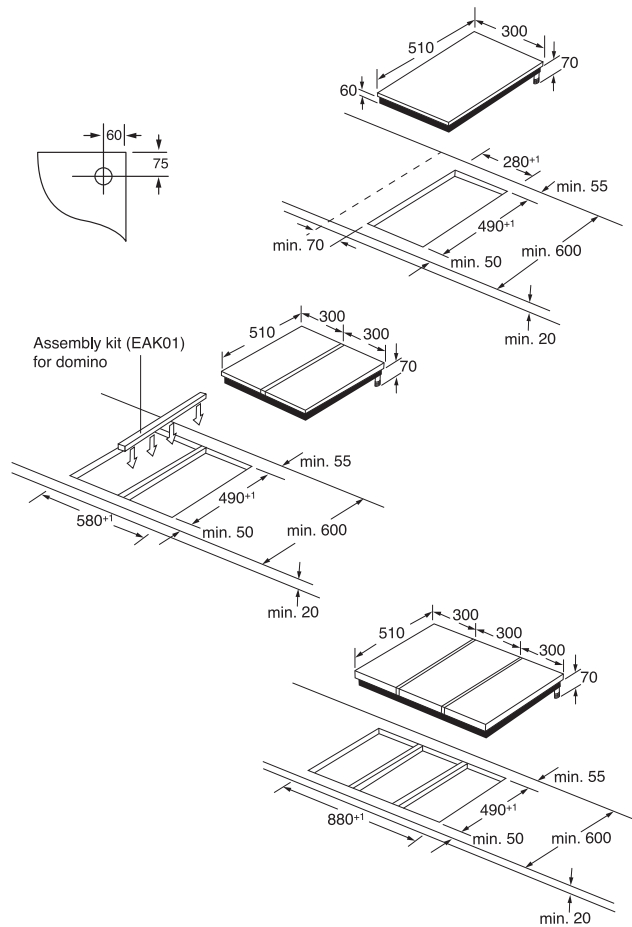

ETV4500ZM

* min. 250 mm installation space
** installation for the right and left side

保溫抽屜及咖啡機

EED14700OX

咖啡機

EBC54524AX

EFC926BAR

EFC926SA