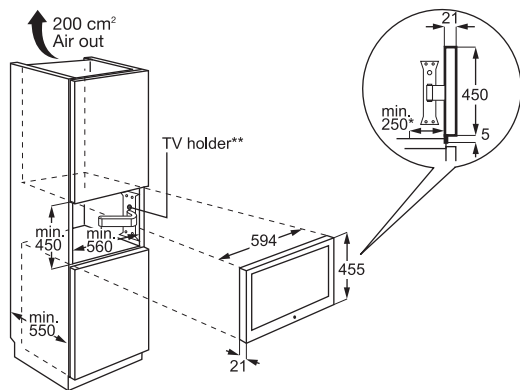

EOM5420AAX

45厘米焗爐

EYV9747AAX EYV8740BAX

真空包裝抽屜及慢煮蒸焗爐

EVD14900OX

保溫抽屜及45厘米焗爐

EED14700OX

廚房電視機

ETV4500ZM

* min. 250 mm installation space
** installation for the right and left side

保溫抽屜及咖啡機

EED14700OX

咖啡機

EBC54524AX

EFC926BAR

EFC926SA