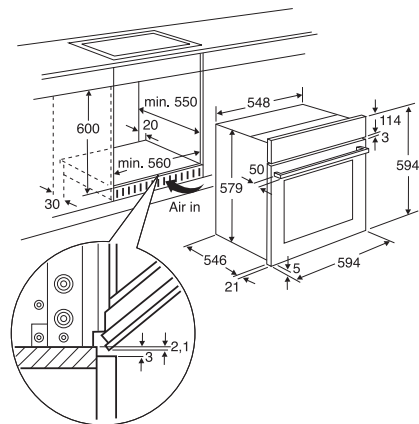

焗爐

EOB9956XAX EOB8857AAX
EOC5851FAX EOC5651CAX
EOB5450AAX