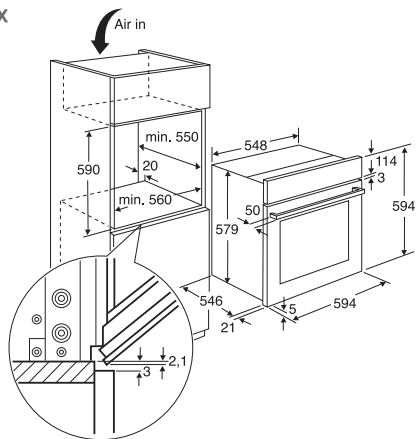

焗爐

EOB9956XAX EOB8857AAX
EOC5851FAX EOC5651CAX
EOB5450AAX