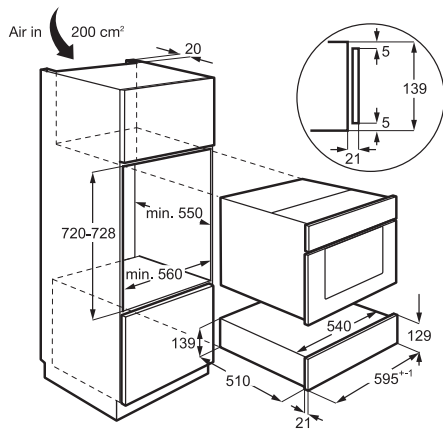

EOM5420AAX

45厘米焗爐

EYV9747AAX EYV8740BAX

真空包裝抽屜及慢煮蒸焗爐

EVD14900OX

保溫抽屜及45厘米焗爐

EED14700OX

廚房電視機

ETV4500ZM

* min. 250 mm installation space
** installation for the right and left side

保溫抽屜及咖啡機

EED14700OX

咖啡機

EBC54524AX

EFC926BAR

EFC926SA