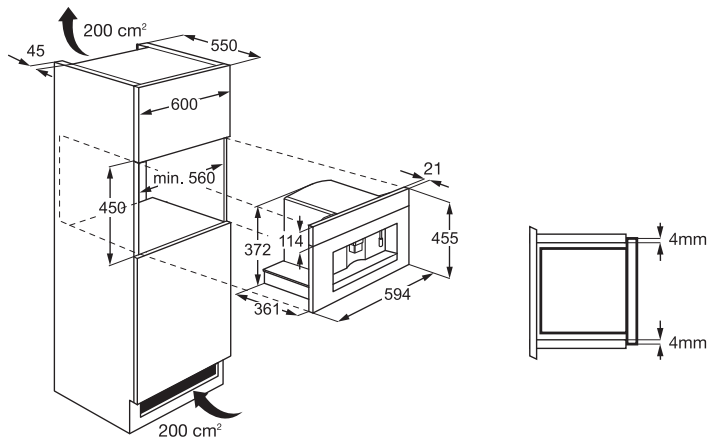

ETV4500ZM

* min. 250 mm installation space
** installation for the right and left side

保溫抽屜及咖啡機

EED14700OX

咖啡機

EBC54524AX

EFC926BAR

EFC926SA