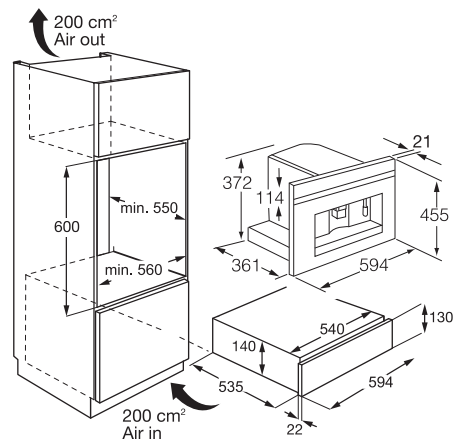

EOM5420AAX

45厘米焗爐

EYV9747AAX EYV8740BAX

真空包裝抽屜及慢煮蒸焗爐

EVD14900OX

保溫抽屜及45厘米焗爐

EED14700OX

廚房電視機

ETV4500ZM

* min. 250 mm installation space
** installation for the right and left side

保溫抽屜及咖啡機

EED14700OX

咖啡機

EBC54524AX

EFC926BAR

EFC926SA