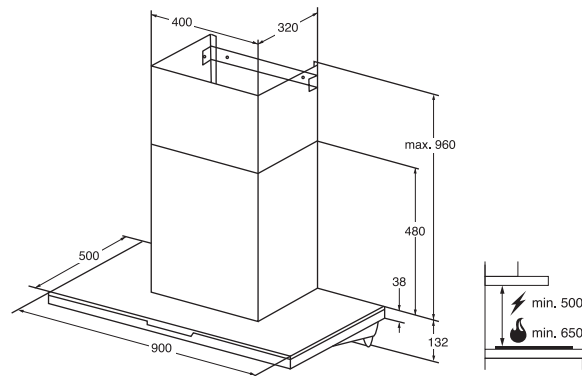

ETV4500ZM

* min. 250 mm installation space
** installation for the right and left side

保溫抽屜及咖啡機

EED14700OX

咖啡機

EBC54524AX

EFC926BAR

EFC926SA