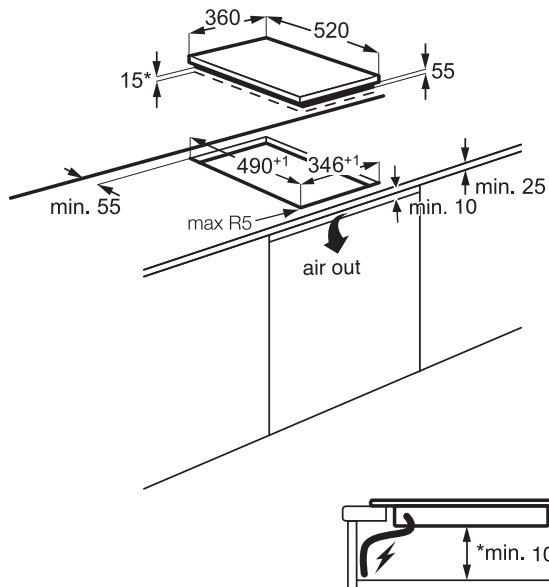

ETV4500ZM

* min. 250 mm installation space
** installation for the right and left side

保溫抽屜及咖啡機

EED14700OX

咖啡機

EBC54524AX

EFC926BAR

EFC926SA