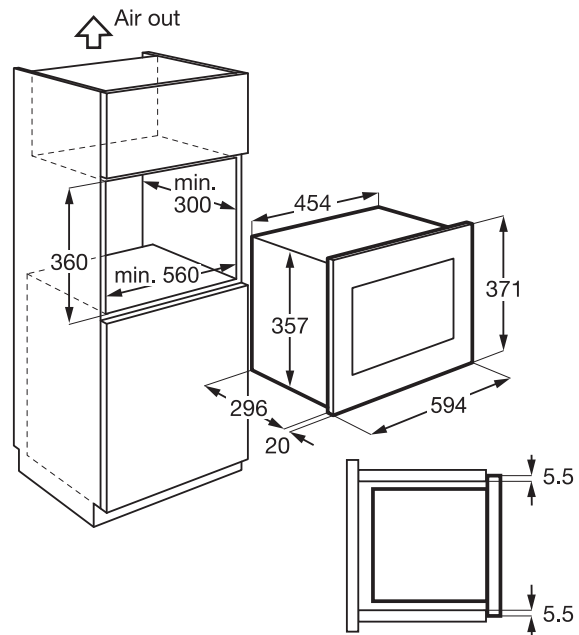

EOM5420AAX

45厘米焗爐

EYV9747AAX EYV8740BAX

真空包裝抽屜及慢煮蒸焗爐

EVD14900OX

保溫抽屜及45厘米焗爐

EED14700OX

廚房電視機

ETV4500ZM

* min. 250 mm installation space
** installation for the right and left side

保溫抽屜及咖啡機

EED14700OX

咖啡機

EBC54524AX

EFC926BAR

EFC926SA