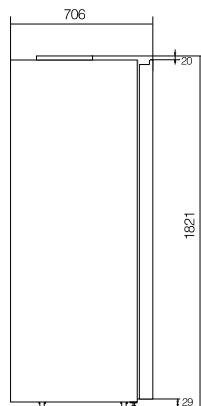

ESE6201BG-MY