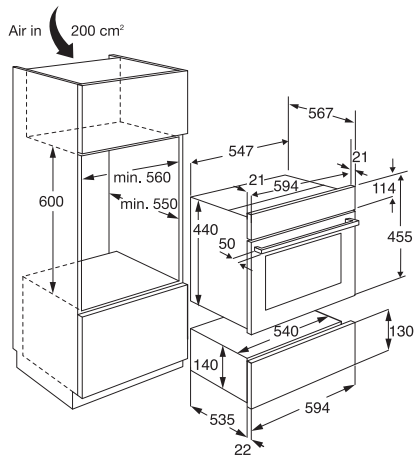

EOM5420AAX

45厘米焗爐

EYV9747AAX EYV8740BAX

真空包裝抽屜及慢煮蒸焗爐

EVD14900OX

保溫抽屜及45厘米焗爐

EED14700OX

廚房電視機

ETV4500ZM

* min. 250 mm installation space
** installation for the right and left side

保溫抽屜及咖啡機

EED14700OX

咖啡機

EBC54524AX

EFC926BAR

EFC926SA