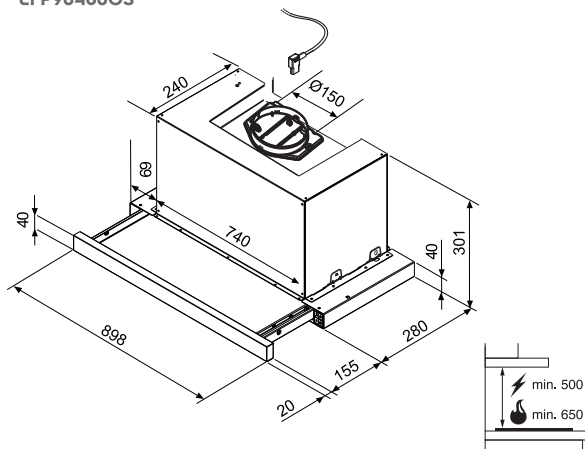

EFP90460OS