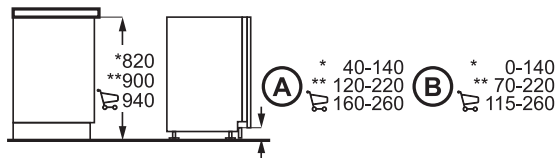

雪櫃

ENN2853COW

ERY120IFOW

酒櫃

EWK1262X

EWK0462X

EWX147410W

EDH3497RDW