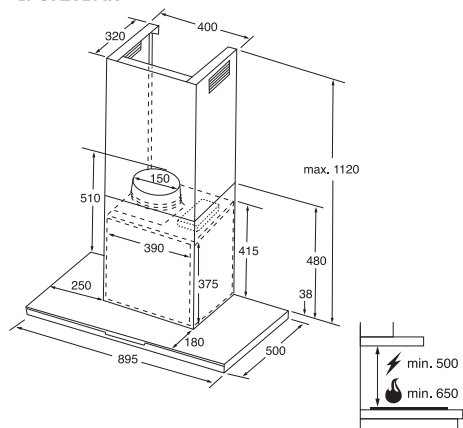

EOM5420AAX

45厘米焗爐

EYV9747AAX EYV8740BAX

真空包裝抽屜及慢煮蒸焗爐

EVD14900OX

保溫抽屜及45厘米焗爐

EED14700OX

廚房電視機

ETV4500ZM

* min. 250 mm installation space
** installation for the right and left side

保溫抽屜及咖啡機

EED14700OX

咖啡機

EBC54524AX

EFC926BAR

EFC926SA