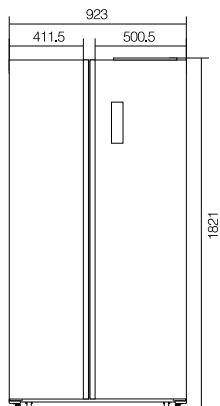

ESE6201BG-MY