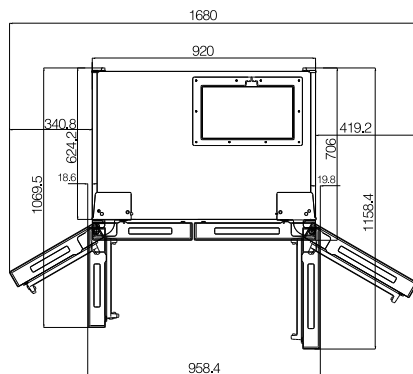

ESE6201BG-MY