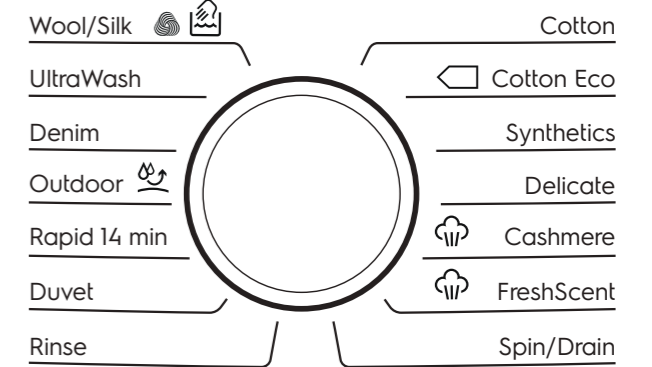

1. **操作面板功能**
2. 洗衣時間管理系統
   - IQ Touch 輕觸式面板
   - 蒸氣除皺
   - 蒸氣清新護理
   - 羊毛護理洗滌
   - 14 分鐘快洗
   - 預校啟動 (最長 20 小時)

1. **獨特設計**
2. 智能變頻摩打
   - 直噴式洗滌系統
   - 超闊機門設計
   - 油壓式避震

產地：意大利

體積 (高 x 闊 x 深)：
850 x 600 x 600 毫米
33.5 x 23.6 x 23.6 吋

1. **Control Panel Functions**
2. Time Manager™
   - IQ Touch Panel
   - Plus Steam
   - FreshScent
   - Woolmark Approved Care
   - Quick 14
   - Delay Start (up to 20hrs)

1. **Laundry Features**
2. EcoInverter
   - JetSpray System
   - Wide Door
   - Super Damper System

Country of origin : Italy

Dimensions (H x W x D):
850 x 600 x 600 mm
33.5 x 23.6 x 23.6 inches