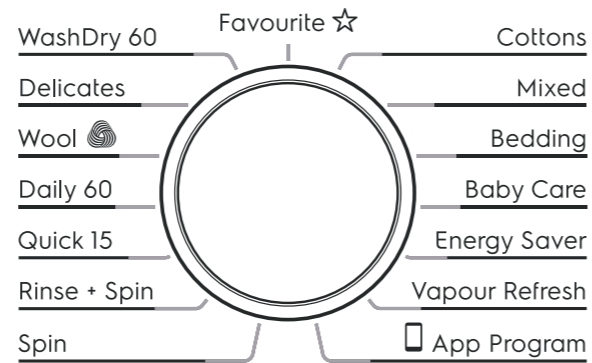

Laundry Features

- EcoInverter
- JetSpray System
- Lily Drum
- Wide Door
- Super Damper System

Country of origin : Thailand

Dimensions (H x W x D):
850 x 600 x 660 mm
33.5 x 23.6 x 26 inches

操作面板功能

- IQ Touch 輕觸式面板
- 蒸氣防敏洗滌
- 蒸氣清新護理
- 智能記憶程序
- 羊毛護理洗滌
- 滾筒清潔程序
- 60 分鐘洗衣乾衣
- 15 分鐘快洗
- 預校啟動 (最長 20 小時)