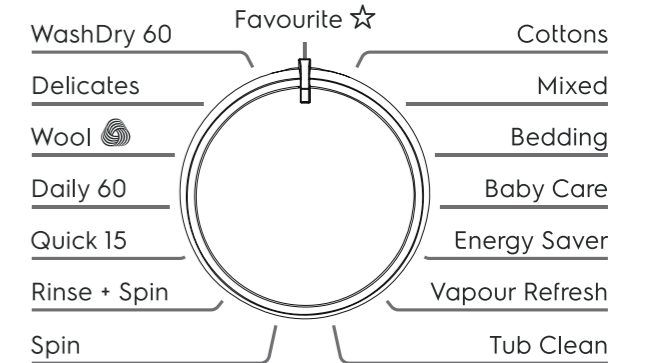

Laundry Features

- EcoInverter
- Shower Spray
- Lily Drum
- Wide Door
- Super Damper System

Country of origin : Thailand

Dimensions (H x W x D):
850 x 600 x 575mm
33.5 x 23.6 x 22.6 inches