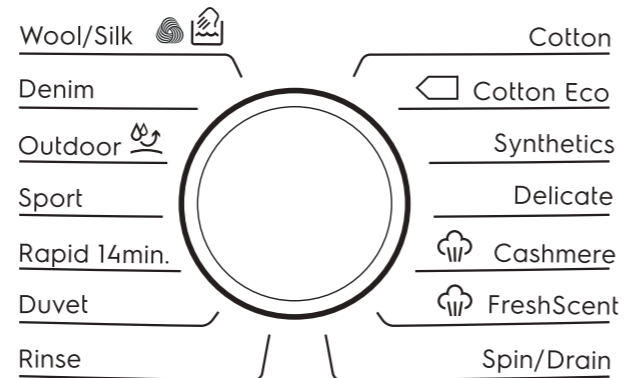

- 洗衣量：7.5 公斤
  Washing Capacity : 7.5kg
- 最高脫水轉速 (每分鐘)：1,200 (EWFI2746)
  Max Spin Speed in rpm : 1,200 (EWFI2746)
- 最高脫水轉速 (每分鐘)：1,000 (EWFI0746)
  Max Spin Speed in rpm : 1,000 (EWFI0746)
- 洗衣程序：11
  Washing Programs : 11
- 多功能顯示屏
  LED Display
- 香港 1 級能源標籤
  HK Grade 1 Energy Efficiency

1. **操作面板功能**
2. 洗衣時間管理系統
   - IQ Touch 輕觸式面板
   - 蒸氣除皺
   - 蒸氣清新護理
   - 羊毛護理洗滌
   - 14 分鐘快洗
   - 預校啟動 (最長 20 小時)

1. **獨特設計**
2. 智能變頻摩打
   - 速透灑系統
   - 油壓式避震

產地：意大利

體積 (高 x 闊 x 深)：
850 x 600 x 600 毫米
33.5 x 23.6 x 23.6 吋

1. **Control Panel Functions**
2. Time Manager™
   - IQ Touch Panel
   - Plus Steam
   - FreshScent
   - Woolmark Approved Care
   - Quick 14
   - Delay Start (up to 20hrs)

1. **Laundry Features**
2. EcolInverter
   - Shower Spray
   - Super Damper System

Country of origin : Italy

Dimensions (H x W x D):
850 x 600 x 600mm
33.5 x 23.6 x 23.6 inches