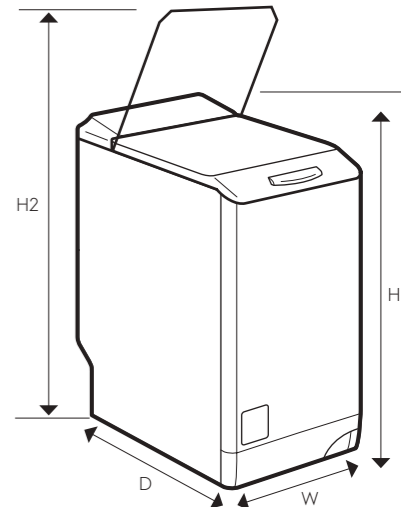

上置式洗衣機
Top loading washer

單位 Units (毫米 mm)	高度 Height (H)	闊度 Width (W)	總深度 Total Depth (D)	打開機門高度 Height Door Open (H2)	打開機門闊度 Width Door Open (W2)	打開機門深度 Depth Door Open (D2)
EW7F2966LB/ EW7F3946LB/ EWF1142BEWA/ EWW1141AEWA	850	600	660	-	EW7F2966LB / 948 EW7F3946LB / 948 EWF1142BEWA / 930 EWW1141AEWA / 930	1101
EW8F2848IB/ EW7F3846HB/ EW7F3844HB/	850	600	600	-	948	1042
EWF12746/ EWF10746/ EWW12746	850	600	570	-	964	1017
EWS1276CIU	850	595	490	-	840	904
EWS1266CIU	850	595	420	-	840	833
EWW8023AEWA	850	600	575	-	930	1017
EW7W4862HB	850	600	575	-	948	1017
上置式洗衣機 Top loading washer	890	400	600	1310	-	-
EDH903BEWA	850	596	665	-	958	1110
EDC804CEWA	850	596	665	-	958	1110
EDC704GEWA	850	596	600	-	958	1050

* 因改進而變更規格，恕不另行通知。
* 所有圖片只供參考

* Specifications and design subject to change without notice.
* All visual images are for reference only.

* 因改進而變更規格，恕不另行通知。
* 所有圖片只供參考

* Specifications and design subject to change without notice.
* All visual images are for reference only.