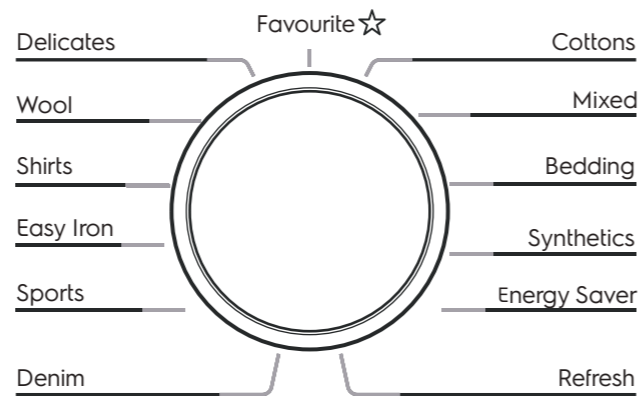

型號	Model	EDH903BEWA
冷凝式乾衣	Condenser Dryer	•
熱泵節能技術	Heat Pump Energy Saving Technology	•
乾衣量 (公斤)	Drying Capacity (kg)	9
乾衣程序	Drying Program	13 + 3
功能 / 特點	Features	
智慧感應乾衣	SensiCare System	•
變頻摩打	Inverter Drive System	•
Wifi 遙距控制	Wifi Connectivity	•
輕觸式面板	IQ Touch™	•
多功能 LCD 顯示屏	Multi Function LCD Display	•
晾衣 / 鞋架乾衣選擇	Drying Rack	•
滾筒照明燈	LightCraft™	•
不鏽鋼乾衣筒	Stainless Steel Drum	•
超闊機門設計	Wide Door	•
可轉換左右門 (需預先通知)	Reversible Door (Advance Notice)	•
兒童安全鎖	Child Lock	•
可疊放安裝	Stacking Kit	•
乾衣程序	Drying Programs	
智能記憶程序	Favourite Program	•
APP 專用乾衣程序	App Program	•
棉質衣物程序	Cottons Program	•
混合衣物程序	Mixed Program	•
合成纖維衣物程序	Synthetics Program	•
節能程序	Energy Saver Program	•
床品洗滌程序	Bedding Program	•
纖幼衣物程序	Delicates Program	•
絲質衣物程序	Silk Program	•
羊毛衣物程序	Wool Program	•
晾衣 / 鞋架乾衣程序	Drying Rack Program	•
清新除味程序	Refresh Program	•
運動衣物程序	Sports Program	•
特別洗衣選項	Special Options	
加強烘乾	Reverse Plus	•
防皺	Extra Anticrease	•
聲響提示	Buzzer	•
預校啟動時間 (小時)	Delay Start (hrs)	20
衣物烘乾度選擇	Dryness Selection Level	3
乾衣時間掣 (分鐘)	Dryer Timer (mins)	10 - 120
卓越表現	Performance	
羊毛護理標誌	Woolmark	藍色 Blue
產品尺寸	Dimensions	
體積 (高 x 闊 x 深) 毫米	Dimensions (HxWxD) mm	850 x 596 x 665
體積 (高 x 闊 x 深) 吋	Dimensions (HxWxD) inch	33.5 x 23.5 x 26.1
原產地	Country of Origin	波蘭 Poland

* 因改進而變更規格，恕不另行通知。
* 所有圖片只供參考

* Specifications and design subject to change without notice.
* All visual images are for reference only.