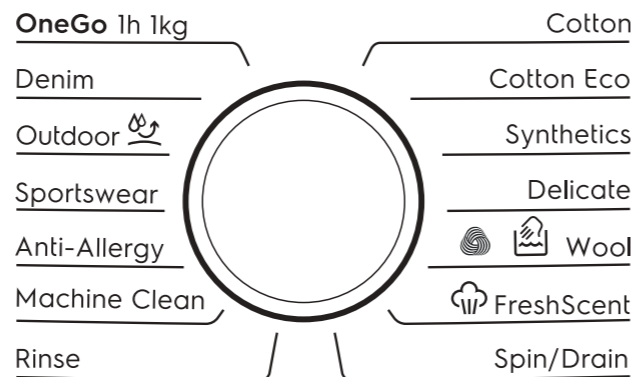

Laundry Features

- EcoInverter
- Shower Spray
- Super Damper System

Country of origin : Italy

Dimensions (H x W x D):
850 x 600 x 575 mm
33.5 x 23.6 x 22.6 inches

操作面板功能

- 洗衣時間管理系統
- IQ Touch 輕觸式面板
- 蒸氣防敏洗滌
- 蒸氣清新護理
- 羊毛衣物程序
- 隨時添衣功能
- 預校啟動 (最長 19 小時)