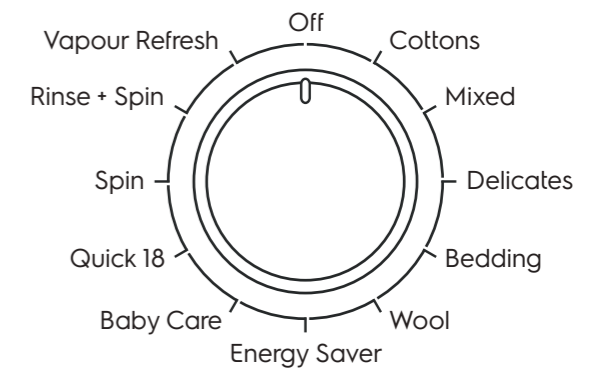

1. **操作面板功能**
2. 洗衣時間管理系統
   - IQ Touch 輕觸式面板
   - 蒸氣防敏洗滌
   - 蒸氣清新護理
   - 18 分鐘快洗
   - 預校完成 (最長 19 小時)
   - 隨時添衣功能

1. **獨特設計**
2. 智能變頻摩打
   - 速透灑系統
   - 蓮蓬設計滾筒
   - 滾筒照明燈
   - 油壓式避震

產地：泰國

體積 (高 x 闊 x 深)：
850 x 600 x 570 毫米
33.5 x 23.6 x 22.4 吋

改薄頂後高度：
825 毫米
32.5 吋

1. **Control Panel Functions**
2. Time Manager™
   - IQ Touch Panel
   - Vapour Action
   - Vapour Refresh
   - Quick 18
   - Delay End (up to 19hrs)
   - Add Clothes

1. **Laundry Features**
2. EcolInverter
   - Shower Spray
   - Lily Drum
   - LightCraft™
   - Super Damper System

Country of origin : Thailand

Dimensions (H x W x D):
850 x 600 x 570 mm
33.5 x 23.6 x 22.4 inches

Height after alternation to slim cover:
825 mm
32.5 inches