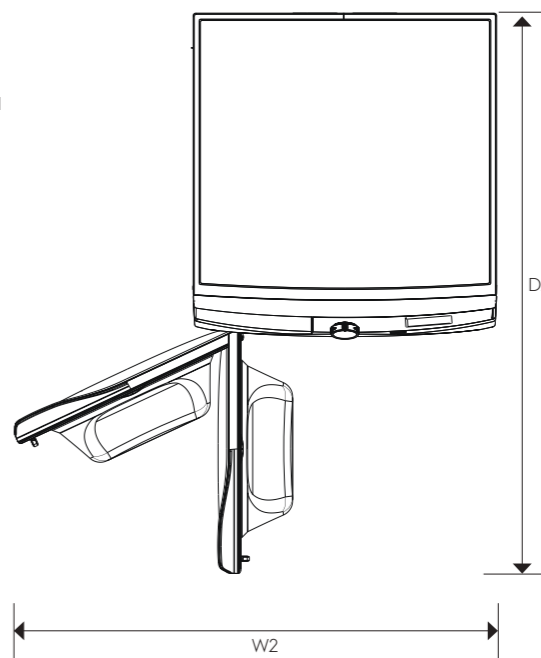

型號	Model	EDC804CEWA	EDC704GEWA
冷凝式乾衣	Condenser Dryer	•	•
乾衣量 (公斤)	Drying Capacity (kg)	8	7
乾衣程序	Drying Program	13	13
功能 / 特點	Features		
智慧感應乾衣	SensiCare System	•	•
變頻摩打	Inverter Drive System	•	-
輕觸式面板	IQ Touch™	•	•
多功能 LCD 顯示屏	Multi Function LCD Display	•	•
不鏽鋼乾衣筒	Stainless Steel Drum	•	-
超闊機門設計	Wide Door	•	•
可轉換左右門 (需預先通知)	Reversible Door (Advance Notice)	•	•
兒童安全鎖	Child Lock	•	•
可疊放安裝	Stacking Kit	•	•
乾衣程序	Drying Programs		
智能記憶程序	Favourite Program	•	•
棉質衣物程序	Cottons Program	•	•
混合衣物程序	Mixed Program	•	•
合成纖維衣物程序	Synthetics Program	•	•
節能程序	Energy Saver Program	•	•
床品洗滌程序	Bedding Program	•	•
纖幼衣物程序	Delicates Program	•	•
恤衫程序	Shirts Program	•	•
羊毛衣物程序	Wool Program	•	•
牛仔衣物程序	Denim Program	•	•
易熨程序	Easy Iron	•	•
清新除味程序	Refresh Program	•	•
運動衣物程序	Sports Program	•	•
特別洗衣選項	Special Options		
防皺	Extra Anticrease	•	•
聲響提示	Buzzer	•	•
預設啟動時間 (小時)	Delay Start (hrs)	20	20
衣物烘乾度選擇	Dryness Selection Levels	3	3
乾衣時間掣 (分鐘)	Dryer Timer (mins)	10 - 120	10 - 120
產品尺寸	Dimensions		
體積 (高 x 闊 x 深) 毫米	Dimensions (HxWxD) mm	850 x 596 x 665	850 x 596 x 600
體積 (高 x 闊 x 深) 吋	Dimensions (HxWxD) inch	33.5 x 23.5 x 26.1	33.5 x 23.5 x 23.6
原產地	Country of Origin	波蘭 Poland	波蘭 Poland

前置式洗衣機 / 洗衣乾衣機 / 乾衣機
Front loading washer/Washer-dryer/Dryer