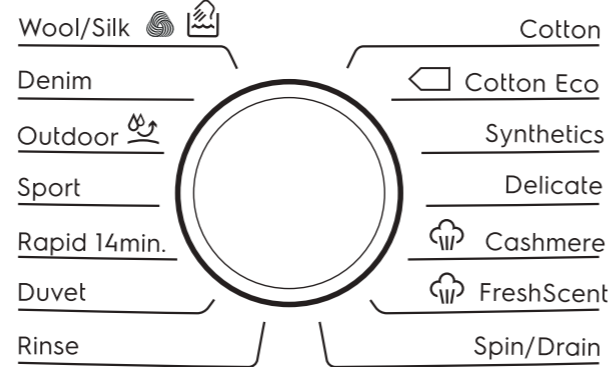

- 洗衣量：8 公斤
  Washing Capacity : 8 kg
- 最高脫水轉速 (每分鐘)：1,400
  Max Spin Speed in rpm : 1,400
- 洗衣程序：14
  Washing Programs : 14
- 特大多功能顯示屏
  XL LED Display
- 香港 1 級能源標籤
  HK Grade 1 Energy Efficiency

1. **操作面板功能**
2. 洗衣時間管理系統
   - IQ Touch 輕觸式面板
   - 蒸氣除皺
   - 蒸氣清新護理
   - 羊毛護理洗滌
   - 14 分鐘快洗
   - 預校啟動 (最長 20 小時)

1. **獨特設計**
2. 智能變頻摩打
   - 速透灑系統
   - 油壓式避震

產地：意大利

(EW7F3946LB)
體積 (高 x 闊 x 深)：
850 x 600 x 660 毫米
33.5 x 23.6 x 26 吋

(EW7F3846HB)
體積 (高 x 闊 x 深)：
850 x 600 x 600 毫米
33.5 x 23.6 x 23.6 吋

1. **Control Panel Functions**
2. Time Manager™
   - IQ Touch Panel
   - Plus Steam
   - FreshScent
   - Woolmark Approved Care
   - Quick 14
   - Delay Start (up to 20hrs)

1. **Laundry Features**
2. EcoInverter
   - Shower Spray
   - Super Damper System

Country of origin : Italy

(EW7F3946LB)
Dimensions (H x W x D):
850 x 600 x 660 mm
33.5 x 23.6 x 26 inches

(EW7F3846HB)
Dimensions (H x W x D):
850 x 600 x 600 mm
33.5 x 23.6 x 23.6 inches