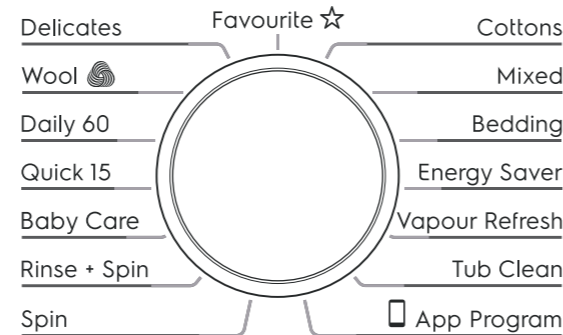

EWFI142BEWA
前置式智能感應洗衣機
Front Loading Washer with SensorWash™

1. 洗衣量：11 公斤
     Washing Capacity : 11 kg
   - 最高脱水轉速 (每分鐘)：1,400
     Max Spin Speed in rpm : 1,400
   - 洗衣程序：15+6
     Washing Programs : 15+6
   - 特大多功能顯示屏
     XL LED Display
   - Apps 智能手機控制
     Apps Control
2. WOOL HAND WASH SAFE

EW7F2966LB
前置式蒸氣系統洗衣機
Front Loading Washer with Vapour System

1. 洗衣量：9 公斤
     Washing Capacity : 9 kg
   - 最高脱水轉速 (每分鐘)：1,600
     Max Spin Speed in rpm : 1,600
   - 洗衣程序：14
     Washing Programs : 14
   - 特大多功能顯示屏
     XL LED Display
   - 香港 1 級能源標籤
     HK Grade 1 Energy Efficiency
2. WOOL HAND WASH SAFE

1. **操作面板功能**
2. Wifi 遙距控制
   - 智能混合系統
   - 感應洗衣技術
   - 洗衣時間管理系統
   - IQ Touch 輕觸式面板
   - 蒸氣防敏洗滌
   - 蒸氣清新護理
   - APP 專用洗衣程序
   - 智能記憶程序
   - 羊毛護理洗滌
   - 滾筒清潔程序
   - 15 分鐘快洗
   - 預校完成 (最長 20 小時)

1. **獨特設計**
2. 智能變頻摩打
   - 直噴式洗滌系統
   - 蓮蓬設計滾筒
   - 滾筒照明燈

產地：泰國

體積 (高 x 闊 x 深)：
850 x 600 x 660 毫米
33.5 x 23.6 x 26 吋

1. **Control Panel Functions**
2. Wifi Connectivity
   - UltraMix™ Technology
   - SensorWash™ Technology
   - Time Manager™
   - IQ Touch Panel
   - Vapour Action
   - Vapour Refresh
   - APP Programs
   - Favourite Program
   - Woolmark Approved Care
   - Tub Clean
   - Quick 15
   - Delay End (up to 20hrs)

1. **Laundry Features**
2. EcoInverter
   - JetSpray System
   - Lily Drum
   - LightCraft™

Country of origin: Thailand

Dimensions (H x W x D):
850 x 600 x 660 mm
33.5 x 23.6 x 26 inches

1. **操作面板功能**
2. 洗衣時間管理系統
   - IQ Touch 輕觸式面板
   - 蒸氣除皺
   - 蒸氣清新護理
   - 羊毛護理洗滌
   - 14 分鐘快洗
   - 預校啟動 (最長 20 小時)

1. **獨特設計**
2. 智能變頻摩打
   - 速透灑系統
   - 油壓式避震

產地：意大利

體積 (高 x 闊 x 深)：
850 x 600 x 660 毫米
33.5 x 23.6 x 26 吋

1. **Control Panel Functions**
2. Time Manager™
   - IQ Touch Panel
   - Plus Steam
   - FreshScent
   - Woolmark Approved Care
   - Quick 14
   - Delay Start (up to 20hrs)

1. **Laundry Features**
2. EcoInverter
   - Shower Spray
   - Super Damper System

Country of origin: Italy

Dimensions (H x W x D):
850 x 600 x 660 mm
33.5 x 23.6 x 26 inches