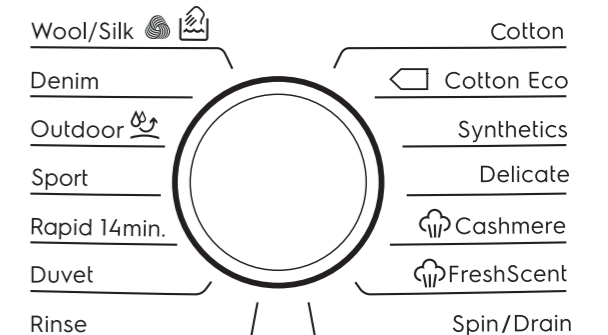

1. **操作面板功能**
2. 洗衣時間管理系統
   - IQ Touch 輕觸式面板
   - 蒸氣除皺
   - 蒸氣清新護理
   - 羊毛護理洗滌
   - 14 分鐘快洗
   - 預校啟動 (最長 20 小時)

1. **獨特設計**
2. 智能變頻摩打
   - 速透灑系統
   - 油壓式避震

產地：意大利

體積 (高 x 闊 x 深)：
850 x 600 x 660 毫米
33.5 x 23.6 x 26 吋

1. **Control Panel Functions**
2. Time Manager™
   - IQ Touch Panel
   - Plus Steam
   - FreshScent
   - Woolmark Approved Care
   - Quick 14
   - Delay Start (up to 20hrs)

1. **Laundry Features**
2. EcoInverter
   - Shower Spray
   - Super Damper System

Country of origin: Italy

Dimensions (H x W x D):
850 x 600 x 660 mm
33.5 x 23.6 x 26 inches