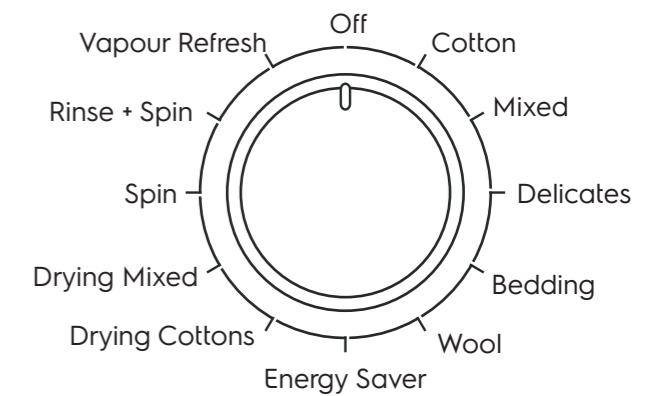

Laundry Features

- Lily Drum
- Shower Spray
- Super Damper System

Country of origin : Thailand

Dimensions (H x W x D) :
850 x 600 x 570 mm
33.5 x 23.6 x 22.4 inches

Height after alteration to slim cover:
825 mm
32.5 inches