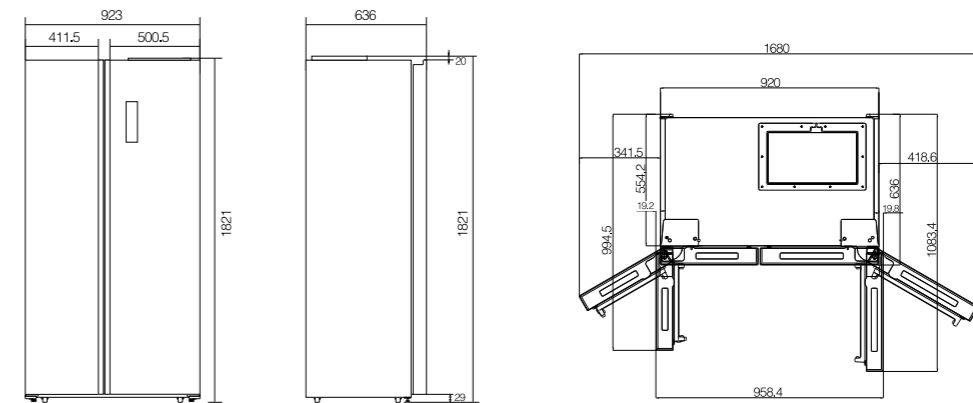

ESE5301AG-MY