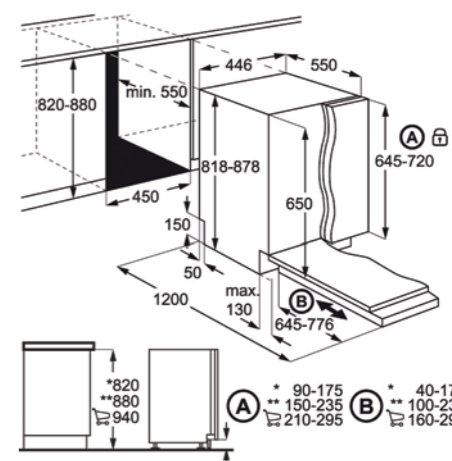

雪櫃

ENN2859AOW

酒櫃

EWK1262X

*嵌入式雪櫃：客人需自行製作門板。

洗碗碟機

ESL7845RA

*客人需自行製作門板。