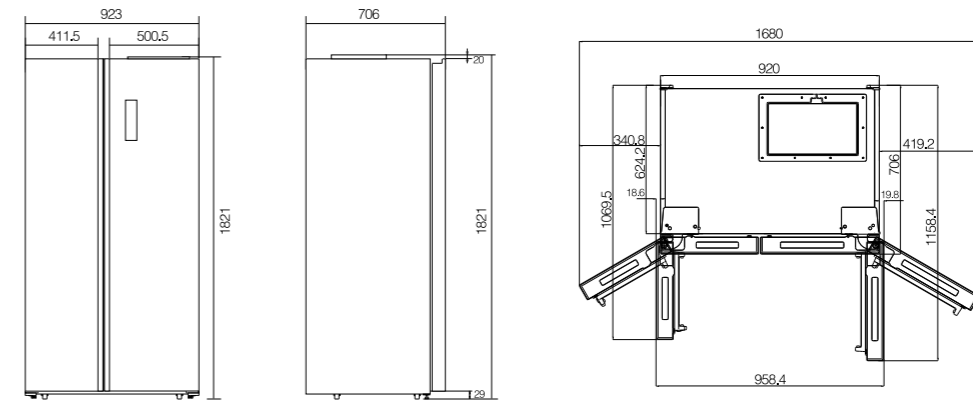

雪櫃

ESE6201BG-MY