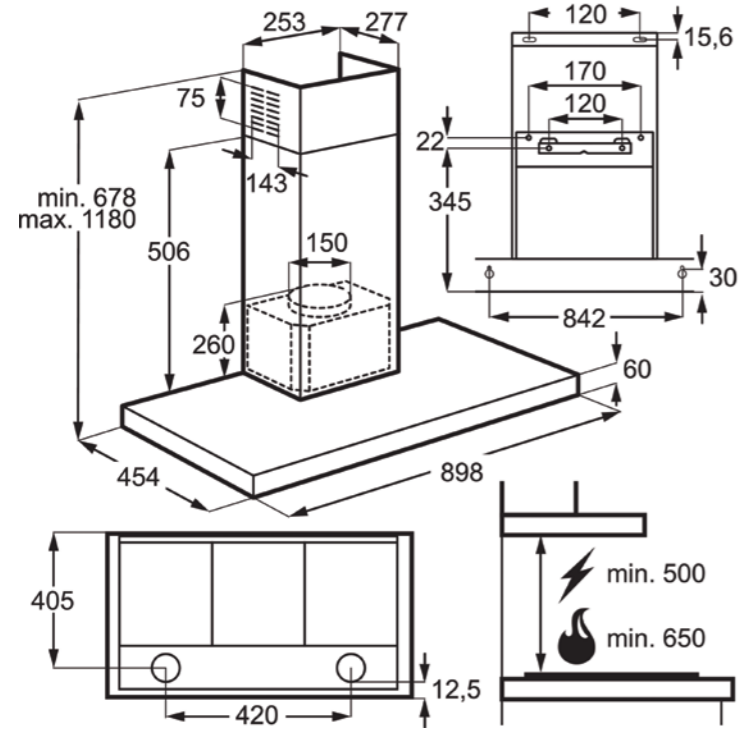

抽油煙機

EFC926BAR

EFP90460OS

EFC926SA

EFP60473OS

Diameter of exhaust flexible hose cannot be less than 127 mm. 抽風氣喉直徑不可少於127毫米。

抽油煙機

LFT769X