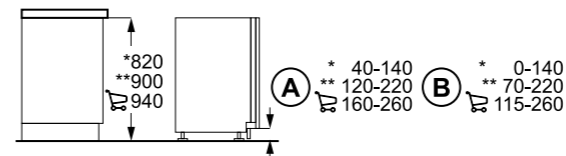

洗碗碟機

ESL7845RA