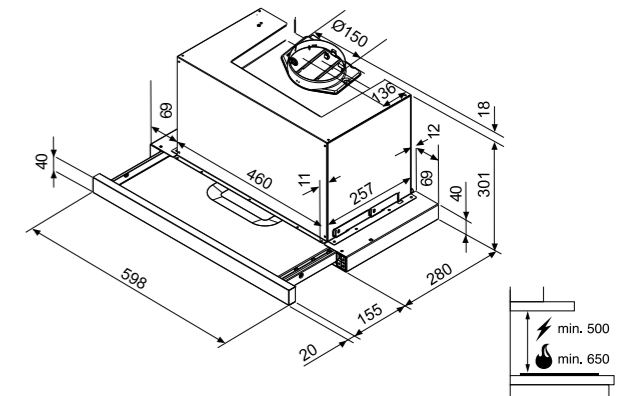

EFP60473OS

Diameter of exhaust flexible hose cannot be less than 127 mm. 抽風氣喉直徑不可少於127毫米。