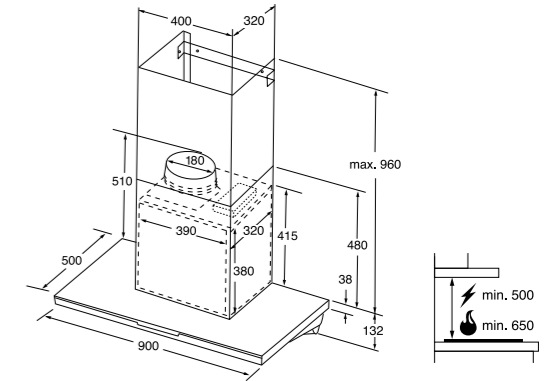

戶外燒烤爐

BeefEater BSL158SA

抽油煙機

EFC926BAR

EFP90460OS

EFC926SA

EFP60473OS

Diameter of exhaust flexible hose cannot be less than 127 mm. 抽風氣喉直徑不可少於127毫米。