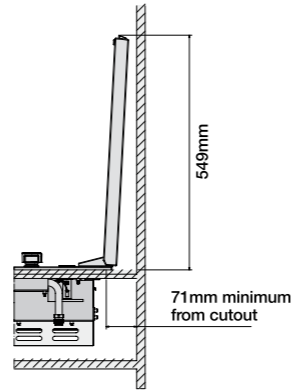

戶外燒烤爐

BeefEater BSL158SA

Alternate vent location in base of enclosure (front panel cut away for clarity)