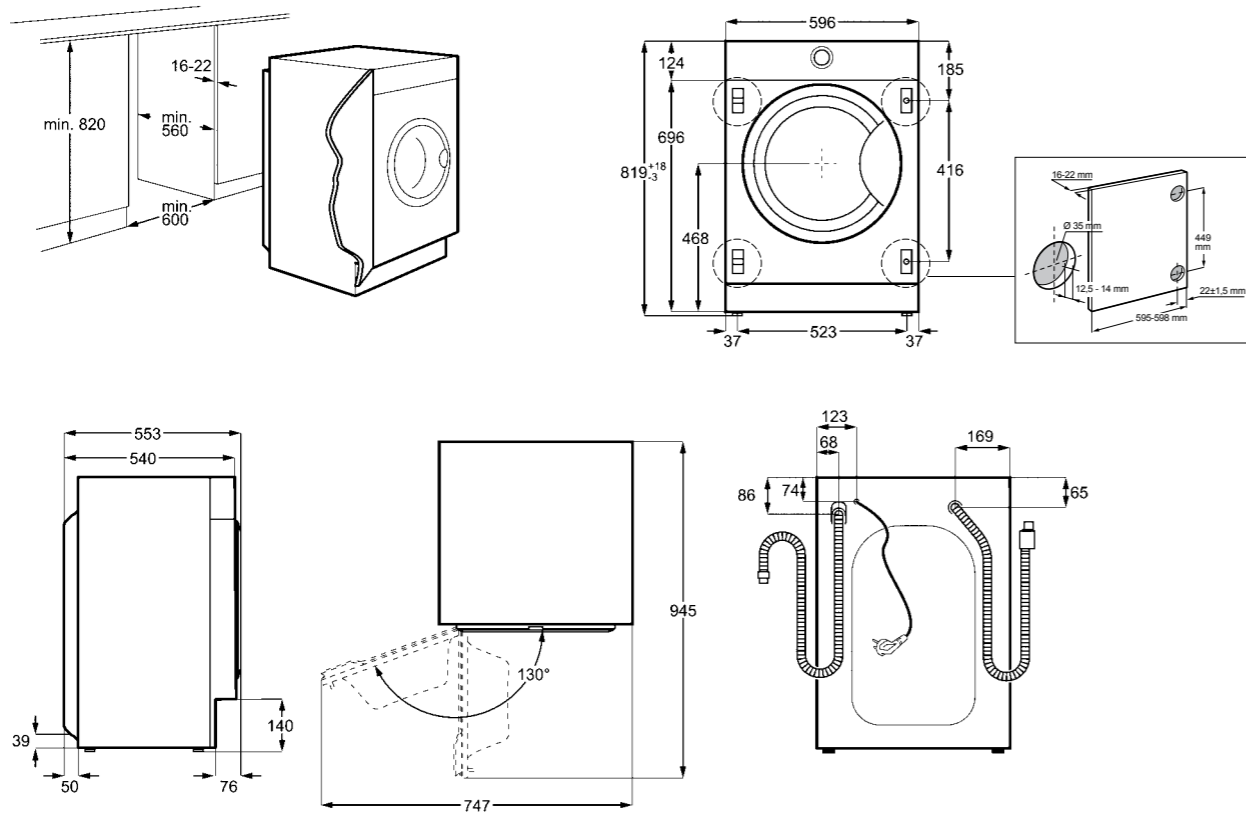

EWK1262X

EWK0462X

*嵌入式雪櫃：客人需自行製作門板。

洗碗碟機

ESL7845RA

*客人需自行製作門板。

ESI5550LAX

EEA22100L