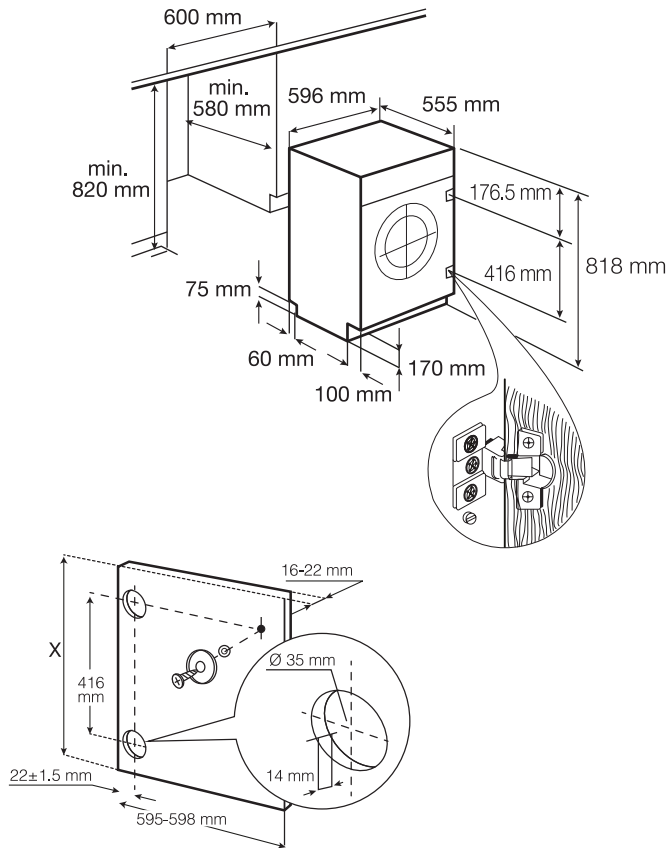

EWX147410W

EDH3497RDW

EWF1497HDW2 EWF1287EMW

Depth : 605 mm (EWF1497HDW2)
Depth : 522 mm (EWF1287EMW)