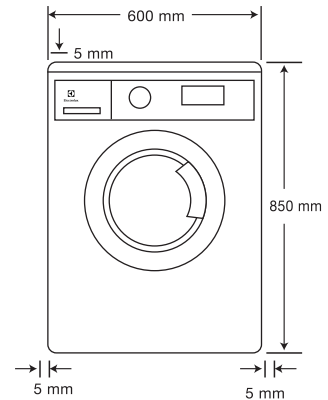

EWX147410W

EDH3497RDW

EWF1497HDW2 EWF1287EMW

Depth : 605 mm (EWF1497HDW2)
Depth : 522 mm (EWF1287EMW)