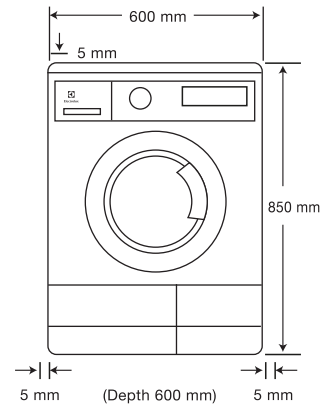

EWX147410W

EDH3497RDW

EWF1497HDW2 EWF1287EMW

Depth : 605 mm (EWF1497HDW2)
Depth : 522 mm (EWF1287EMW)