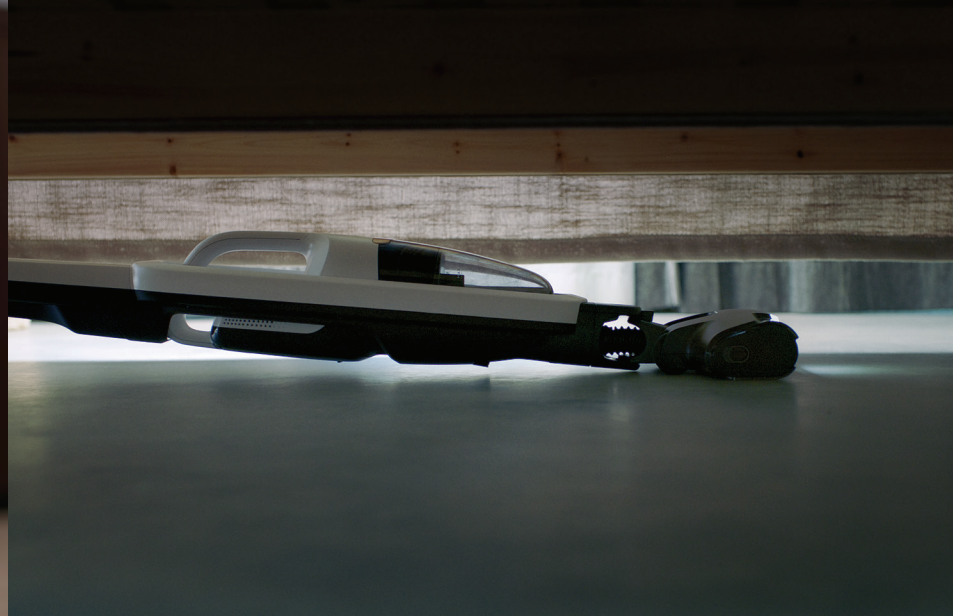

灰塵滿載 吸力不減

螺旋狀進氣口設計有助產生高速向內氣流，配合分離式氣旋錐室及集塵箱，大幅降低阻塞率。

灰塵滿載的情況下，依然保持 **99%** 強效集塵力*。

* 與 Ergorapido 18V 系列產品比較，根據 IEC 62885-2 ed.1，伊萊克斯內部實驗室數據。

地面平貼設計

整體機身平放只有 13.5 厘米，可深入傢俱下方清潔。