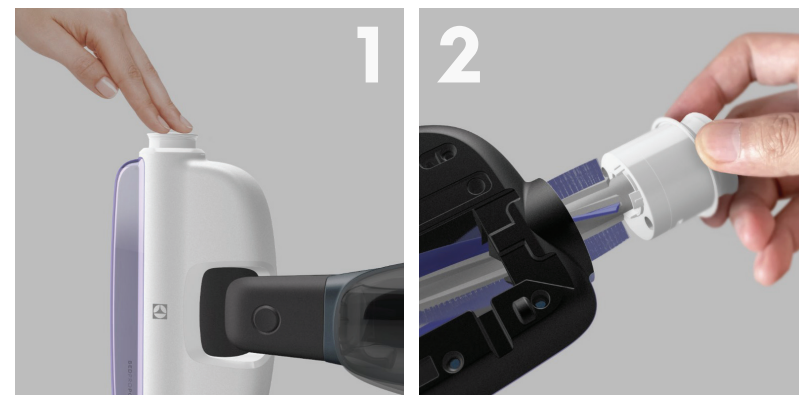

○ 強韌聚酯 PET 材質，強效集塵

○ LED 吸扒前置燈，暗處髒污一覽無遺

1 根據 IEC 62885-2 ed.1，伊萊克斯內部實驗室數據。

2 與 Ergorapido 18V 系列產品比較，根據 IEC 62885-2 ed.1，伊萊克斯內部實驗室數據。

3 只適用於個別型號。

五重過濾 杜絕二次污染

HEPA 級五重高效過濾系統，可過濾 **99.99%** 的 $1\mu\text{m}$ 微塵*。

100% 可水洗

1 螺旋狀進氣口

產生高速氣流，降低阻塞率

2 氣旋錐 & 金屬格網

強大離心力，使灰塵吸入集塵箱中

3&4 雙面海棉濾網

分層過濾，微塵不溢散

5 排風口 HEPA 等級濾網

鎖住 $1\mu\text{m}$ 的微塵，杜絕二次污染

* 根據 EN 60312 1:2017 標準測試

升級版 UV 電動床褥吸扒*

雙材質設計，TPE 材質能加強拍打效果，有助拍打出床褥深層的微塵及致敏源；硬質毛刷能纏起頭髮及寵物毛髮，清潔更徹底。

扒頭前方設有 UV 紫外燈，有助去除塵蟎及其他致敏源。

按鈕拉出式設計 清潔更輕鬆

頭髮及寵物毛髮容易纏於滾刷上，只需輕按一下並拉出滾刷，緊纏於滾刷上的毛髮便會自動鬆開，方便清潔。

* 只適用於個別型號。

二合一設計 面對任何情況都輕鬆自如

內嵌式配件
隨意變換清潔模式

輕鬆清潔高處
配搭狹縫伸縮吸嘴*

傢俱表面 一塵不染
轉換為手提模式，輕鬆清潔傢俱表面

自主站立
無須靠牆而立，隨時放置
於家中任何位置

輕手感 & 靈活扒頭
低重心設計，搭配 180 度靈活扒頭，
操作更輕鬆

*只適用於個別型號。